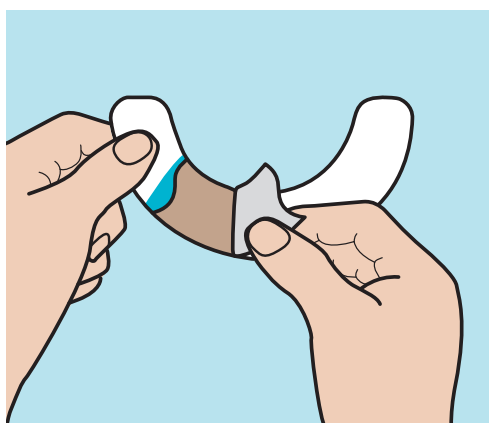

Brava® Elastisk Kantsikring til enhver klæberform og kropskonform

Brava®

Brava® Elastisk Kantsikring, Buet

Passer til ovale og runde klæbere.

Brava® Elastisk Kantsikring, Buet XL

Ekstra stor kantsikring med større klæbeareal.

“De rektangulære vil passe til firkantede klæbere - dem har vi brug for!”

COF sygeplejerske, CA

Brava® Elastisk Kantsikring, Rektangulær

Passer til firkantede klæbere.

“...Det kunne gøre det en hel del mere sikkert... den vil være fantastisk til at følge kroppens facon”

Stomiopereret, US

Brava® Elastisk Kantsikring, Buet Extra

Giver ekstra støtte.

Brava® Elastisk Kantsikring følger kroppens naturlige bevægelser

Den elastiske kantsikring i Brava sortimentet er designet til at holde klæberen på plads, samtidig med at den følger kroppens naturlige bevægelser. Dette kan lade sig gøre, da Brava Kantsikring er elastisk. Hvad enten du bukkes dig, rejser dig op eller strækker dig, så kan du være sikker på, at den elastiske kantsikring vil følge dine bevægelser og samtidig fastholde en sikker vedhæftning.

Illustrationerne nedenfor viser, hvordan du påfører kantsikringen.

Gør klar til påsætning

Træk det største stykke beskyttelsespapir af. Lad det andet stykke beskyttelsespapir blive på, til du har påført kantsikringen på huden.