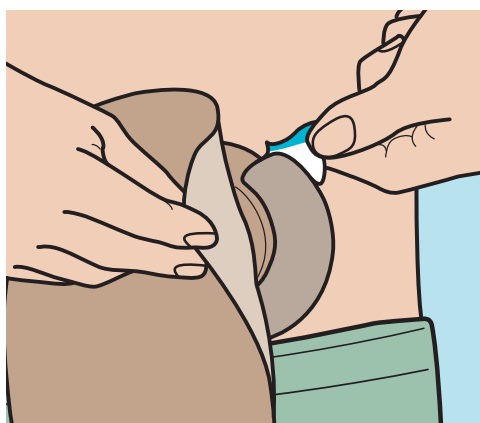

Sæt direkte på klæberen/huden

Sæt den elastiske kantsikring på den ønskede del af klæberen/huden. **Undgå at trække i kantsikringen under påsætning.** Aftag derefter det sidste stykke beskyttelsespapir og glat kantsikringen ud.

Produktnavn

Elastisk Kantsikring, Buet

Elastisk Kantsikring, Buet XL, **NYHED**

Elastisk Kantsikring, Buet Ekstra

Elastisk Kantsikring, Rektangulær

Varenummer Antal pr. æske

12070 20

12076 20

12072 20

12074 20