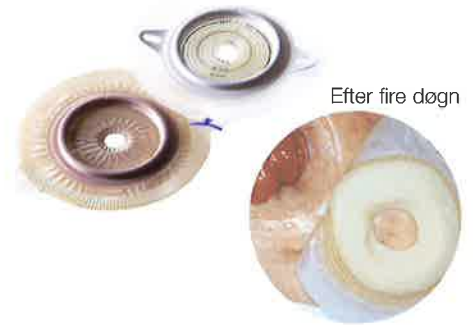

Udløbsventilen på den hvide pose kan foldes op, og skjules i en lille lomme på forsiden, så den generer mindst muligt.

Dette giver ekstra komfort, både når man ligger ned og når man bevæger sig.

Assura Urostomi Minicap

Minicap'en bruges i korte perioder, når man ønsker diskret beskyttelse. Den kan rumme 100 ml og findes med 40 mm og 50 mm ring.

Assura Basisplade Standard

Den velkendte brune Assura Basisplade der passer til alle Assura urostomiposerne.

Assura Basisplade Ekstra

Klæberen på den gennemsigtige basisplade er tynd, fleksibel og specielt udviklet til fugtige stomier. Klæberen bliver ikke opløst, og efterlader derfor ingen klæberester på huden.

Assura Urostomi 1-dels klæber

Klæberen på 1-dels flerkammerposen er tynd og fleksibel og udviklet specielt til fugtige stomier. Den opløses ikke og er velegnet til daglige poseskift.

Assura Urostomi Flerkammer 1-dels og 2-dels poser