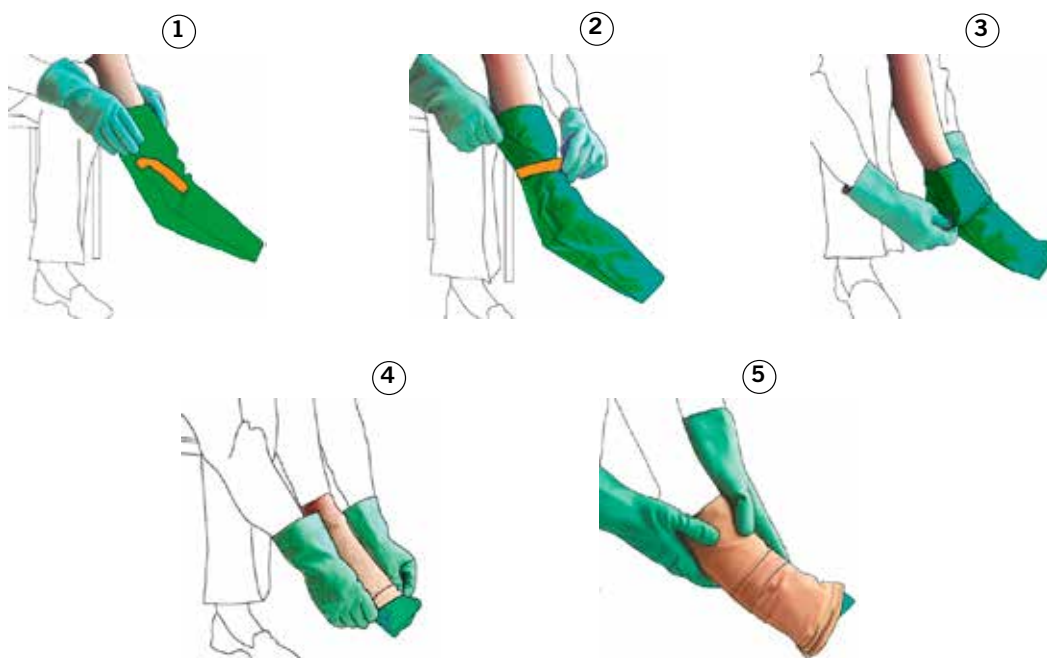

Easy-Slide

- Brugsanvisning

Påtagning:

- 1) Tag Easy-Slide på foden
- 2) Tag strømpen udenpå Easy-Slide
- 3) Træk strømpen over hælen
- 4) Tag et fast greb i hælen og hold med den anden hånd i løkken på Easy-Slide
- 5) Træk derefter med små træk i løkken og tag Easy-Slide ud af strømpen

Aftagning:

- 1) Tag Easy-Off uden på strømpen
- 2) Fastgør velcrostroppen rund om benet lige over Deres ankel
- 3) Fold resten af Easy-Off ned over stroppen - så langt som muligt
- 4) Fold strømpen ud over Easy-Off - så langt De kan
- 5) Skub strømpe og Easy-Off ned over hælen i små bevægelser og tag begge dele af