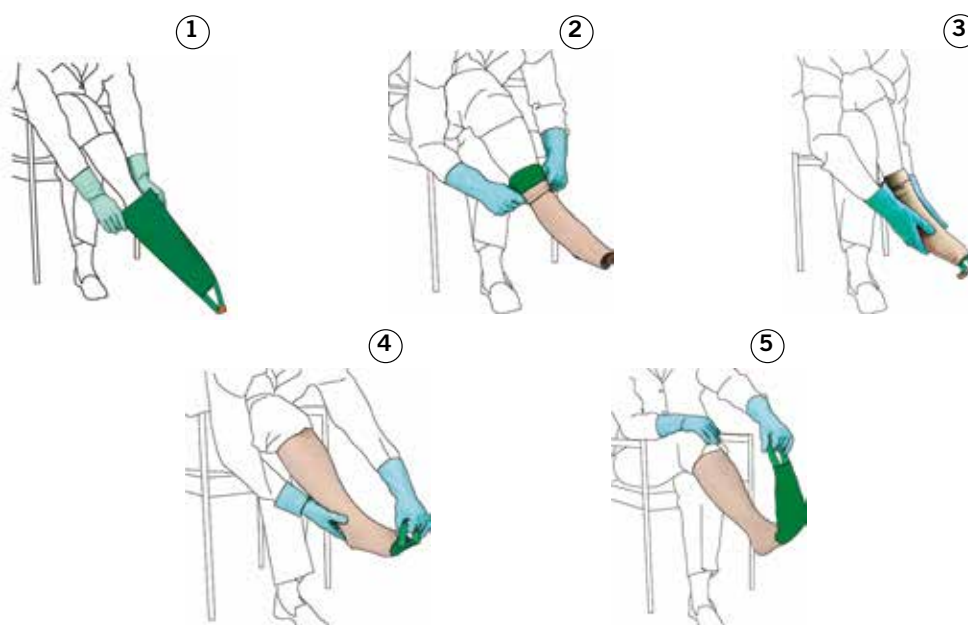

Easy-Slide

- Brugsanvisning

Påtagning:

- 1) Tag Easy-Slide på foden
- 2) Tag strømpen udenpå Easy-Slide
- 3) Træk strømpen over hælen
- 4) Tag et fast greb i hælen og hold med den anden hånd i løkken på Easy-Slide
- 5) Træk derefter med små træk i løkken og tag Easy-Slide ud af strømpen

Aftagning:

- 1) Tag Easy-Off uden på strømpen
- 2) Fastgør velcrostroppen rund om benet lige over Deres ankel
- 3) Fold resten af Easy-Off ned over stroppen - så langt som muligt
- 4) Fold strømpen ud over Easy-Off - så langt De kan
- 5) Skub strømpe og Easy-Off ned over hælen i små bevægelser og tag begge dele af