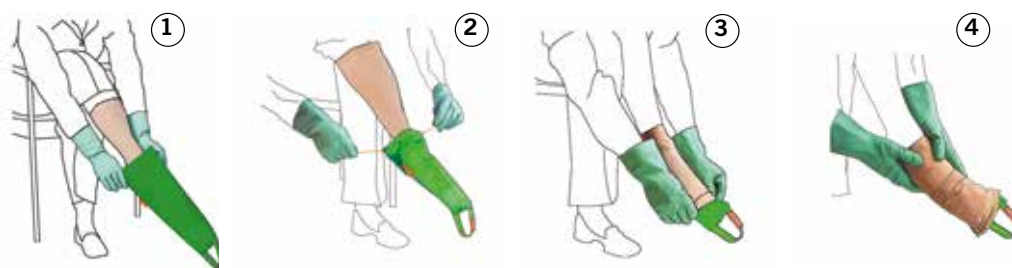

Sim-Slide

- Brugsanvisning

Påtagning:

- 1) Tag Sim-Slide på foden - træk forsigtigt i de orange greb
- 2) Tag strømpen udenpå Sim-Slide
- 3) Træk strømpen over hælen
- 4) Tag et fast greb i hælen og hold med den anden hånd i løkken på Sim-Slide
- 5) Træk derefter med små træk i løkken og tag Sim-Slide ud af strømpen

Sim-Slide

- Brugsanvisning

Aftagning:

- 1) Træk Sim-Slide op over strømpen
- 2) Sæt de orange greb godt fast, således at Sim-Slide sidder lige op over anklen
- 3) Fold strømpen så meget som muligt over Sim-Slide
- 4) Tag strømpen og Sim-Slide af med små træk - start med hælen