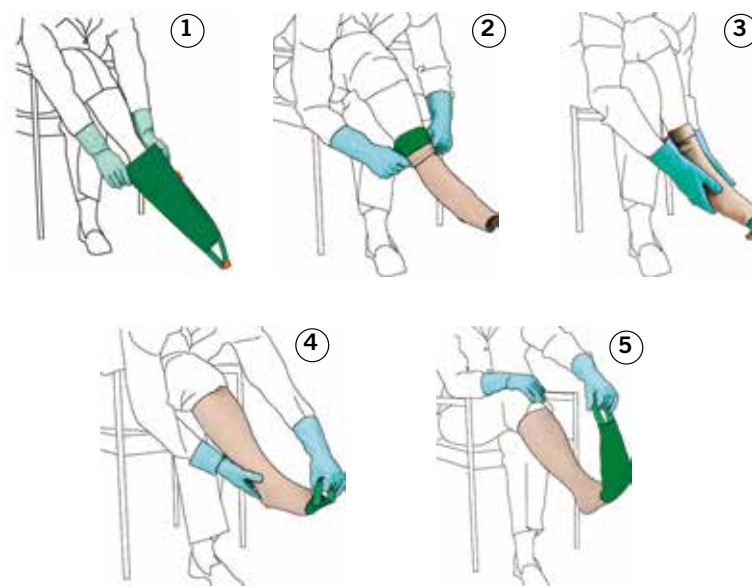

Sim-Slide

- Brugsanvisning

Påtagning:

- 1) Tag Sim-Slide på foden - træk forsigtigt i de orange greb
- 2) Tag strømpen udenpå Sim-Slide
- 3) Træk strømpen over hælen
- 4) Tag et fast greb i hælen og hold med den anden hånd i løkken på Sim-Slide
- 5) Træk derefter med små træk i løkken og tag Sim-Slide ud af strømpen

Sim-Slide

- Brugsanvisning

Aftagning:

- 1) Træk Sim-Slide op over strømpen
- 2) Sæt de orange greb godt fast, således at Sim-Slide sidder lige op over anklen
- 3) Fold strømpen så meget som muligt over Sim-Slide
- 4) Tag strømpen og Sim-Slide af med små træk - start med hælen