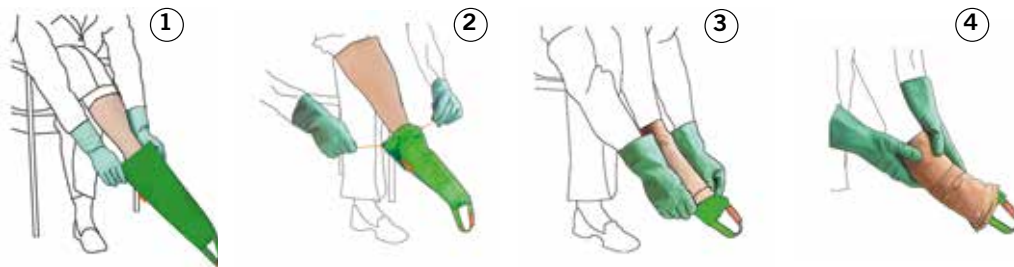

### Påtagning:

- 1) Tag Sim-Slide på foden - træk forsigtigt i de orange greb
- 2) Tag strømpen udenpå Sim-Slide
- 3) Træk strømpen over hælen
- 4) Tag et fast greb i hælen og hold med den anden hånd i løkken på Sim-Slide
- 5) Træk derefter med små træk i løkken og tag Sim-Slide ud af strømpen

### Aftagning:

- 1) Træk Sim-Slide op over strømpen
- 2) Sæt de orange greb godt fast, således at Sim-Slide sidder lige op over anklen
- 3) Fold strømpen så meget som muligt over Sim-Slide
- 4) Tag strømpen og Sim-Slide af med små træk - start med hælen