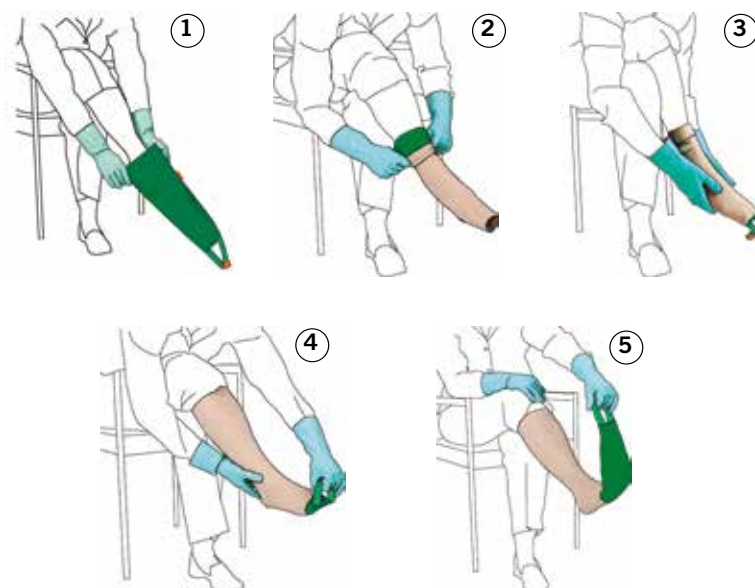

### Påtagning:

- 1) Tag Sim-Slide på foden - træk forsigtigt i de orange greb
- 2) Tag strømpen udenpå Sim-Slide
- 3) Træk strømpen over hælen
- 4) Tag et fast greb i hælen og hold med den anden hånd i løkken på Sim-Slide
- 5) Træk derefter med små træk i løkken og tag Sim-Slide ud af strømpen

### Aftagning:

- 1) Træk Sim-Slide op over strømpen
- 2) Sæt de orange greb godt fast, således at Sim-Slide sidder lige op over anklen
- 3) Fold strømpen så meget som muligt over Sim-Slide
- 4) Tag strømpen og Sim-Slide af med små træk - start med hælen