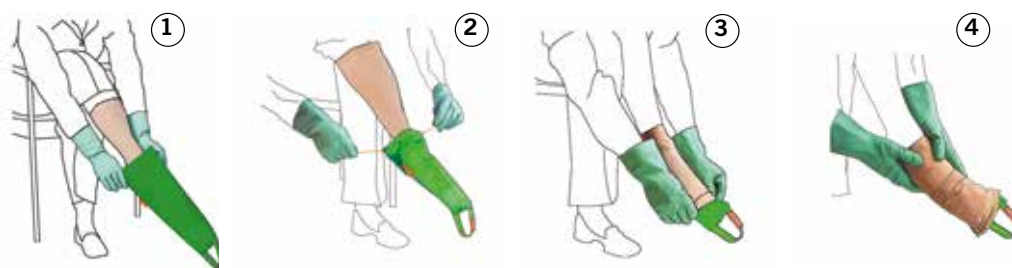

### Påtagning:

- 1) Tag Sim-Slide på foden - træk forsigtigt i de orange greb
- 2) Tag strømpen udenpå Sim-Slide
- 3) Træk strømpen over hælen
- 4) Tag et fast greb i hælen og hold med den anden hånd i løkken på Sim-Slide
- 5) Træk derefter med små træk i løkken og tag Sim-Slide ud af strømpen

### Aftagning:

- 1) Træk Sim-Slide op over strømpen
- 2) Sæt de orange greb godt fast, således at Sim-Slide sidder lige op over anklen
- 3) Fold strømpen så meget som muligt over Sim-Slide
- 4) Tag strømpen og Sim-Slide af med små træk - start med hælen