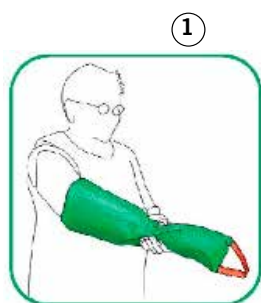

Easy-Slide Arm

ONEMED

- Brugsanvisning

Påtagning:

- 1) Lad Easy-Slide Arm glide ind over armen
- 2) Træk strømpen over Easy-Slide Arm
- 3) Læg løkken om et dørhåndtag - hold strømpen på plads med den anden hånd
- 4) Træk langsomt Easy-Slide Arm ud af strømpen