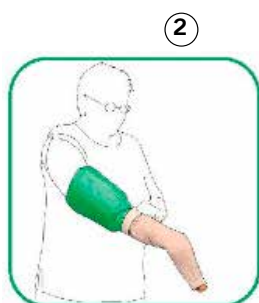

Easy-Slide Arm

ONEMED

- Brugsanvisning

Påtagning:

- 1) Lad Easy-Slide Arm glide ind over armen
- 2) Træk strømpen over Easy-Slide Arm
- 3) Læg løkken om et dørhåndtag - hold strømpen på plads med den anden hånd
- 4) Træk langsomt Easy-Slide Arm ud af strømpen