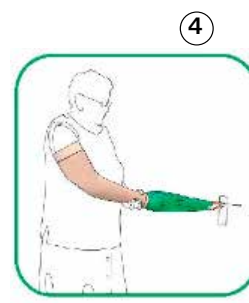

Easy-Slide Arm

ONEMED

- Brugsanvisning

Påtagning:

- 1) Lad Easy-Slide Arm glide ind over armen
- 2) Træk strømpen over Easy-Slide Arm
- 3) Læg løkken om et dørhåndtag - hold strømpen på plads med den anden hånd
- 4) Træk langsomt Easy-Slide Arm ud af strømpen