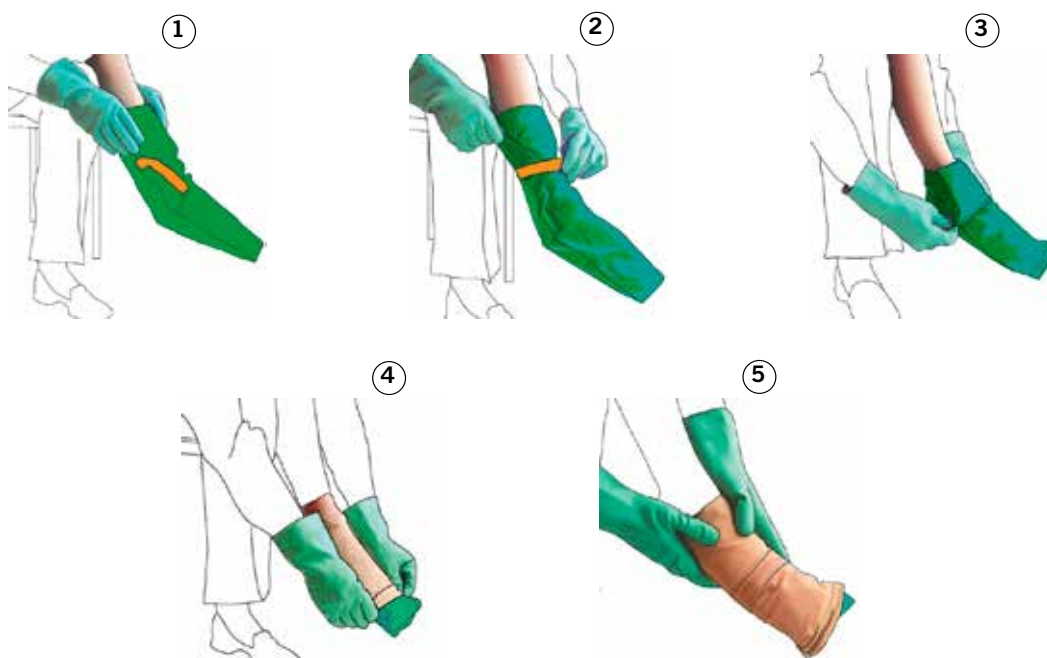

### Påtagning:

- 1) Tag Easy-Slide på foden
- 2) Tag strømpen udenpå Easy-Slide
- 3) Træk strømpen over hælen
- 4) Tag et fast greb i hælen og hold med den anden hånd i løkken på Easy-Slide
- 5) Træk derefter med små træk i løkken og tag Easy-Slide ud af strømpen

### Aftagning:

- 1) Tag Easy-Off uden på strømpen
- 2) Fastgør velcrostroppen rund om benet lige over Deres ankel
- 3) Fold resten af Easy-Off ned over stroppen - så langt som muligt
- 4) Fold strømpen ud over Easy-Off - så langt De kan
- 5) Skub strømpe og Easy-Off ned over hælen i små bevægelser og tag begge dele af