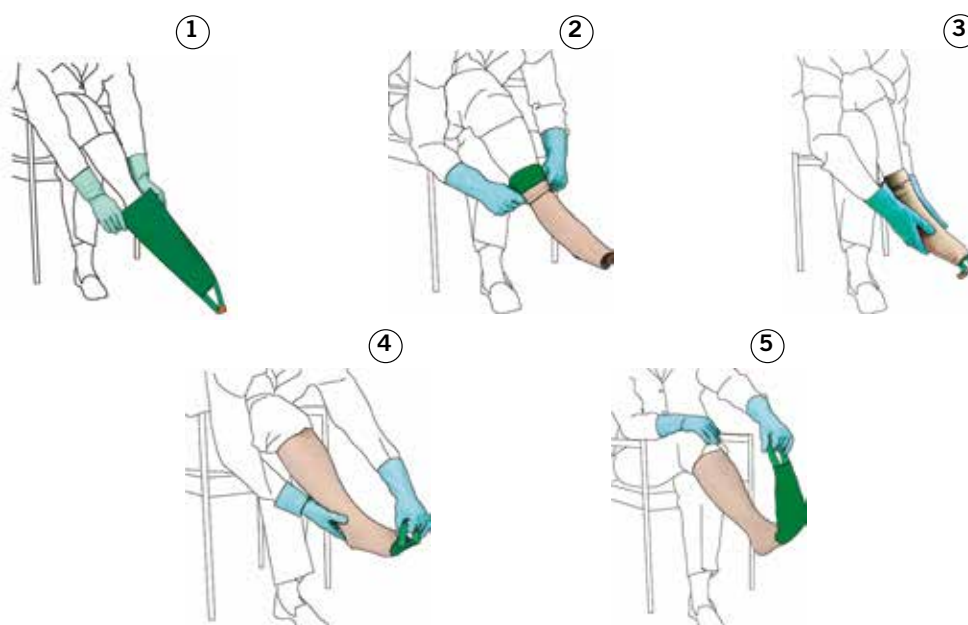

### Påtagning:

- 1) Tag Easy-Slide på foden
- 2) Tag strømpen udenpå Easy-Slide
- 3) Træk strømpen over hælen
- 4) Tag et fast greb i hælen og hold med den anden hånd i løkken på Easy-Slide
- 5) Træk derefter med små træk i løkken og tag Easy-Slide ud af strømpen

### Aftagning:

- 1) Tag Easy-Off uden på strømpen
- 2) Fastgør velcrostroppen rund om benet lige over Deres ankel
- 3) Fold resten af Easy-Off ned over stroppen - så langt som muligt
- 4) Fold strømpen ud over Easy-Off - så langt De kan
- 5) Skub strømpe og Easy-Off ned over hælen i små bevægelser og tag begge dele af