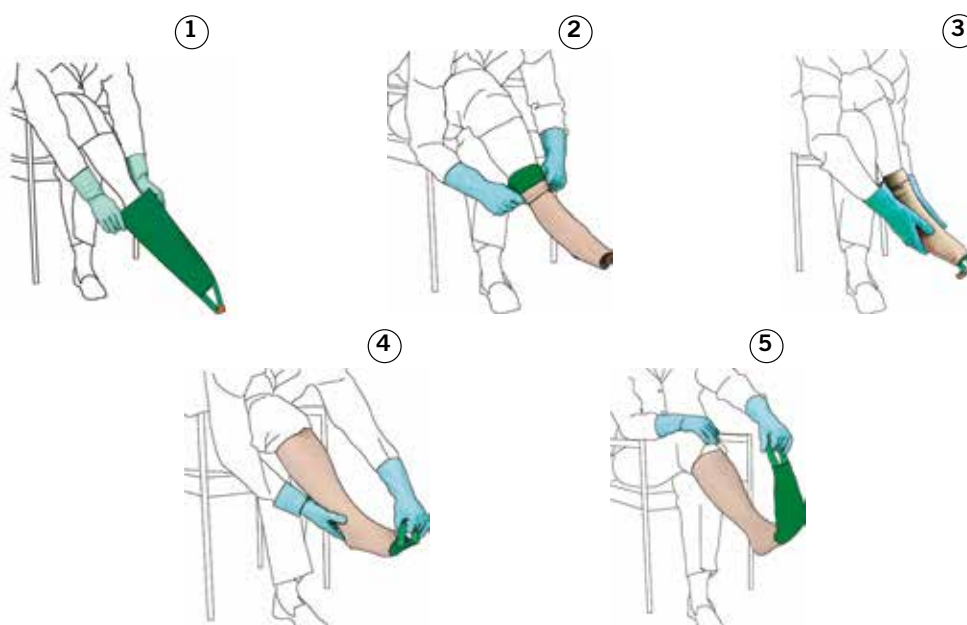

Easy-Slide

- Brugsanvisning

ONEMED

Påtagning:

- 1) Tag Easy-Slide på foden
- 2) Tag strømpen udenpå Easy-Slide
- 3) Træk strømpen over hælen
- 4) Tag et fast greb i hælen og hold med den anden hånd i løkken på Easy-Slide
- 5) Træk derefter med små træk i løkken og tag Easy-Slide ud af strømpen

OneMed A/S
P.O. Pedersens Vej 16
DK-8200 Aarhus N
CVR/VAT 19846679

Tel. (+45) 86 109 109
Fax (+45) 86 109 209
info.dk@onemed.com
www.onemed.dk

Easy-Off

- Brugsanvisning

Aftagning:

- 1) Tag Easy-Off uden på strømpen
- 2) Fastgør velcrostroppen rund om benet lige over Deres ankel
- 3) Fold resten af Easy-Off ned over stroppen - så langt som muligt
- 4) Fold strømpen ud over Easy-Off - så langt De kan
- 5) Skub strømpe og Easy-Off ned over hælen i små bevægelser og tag begge dele af