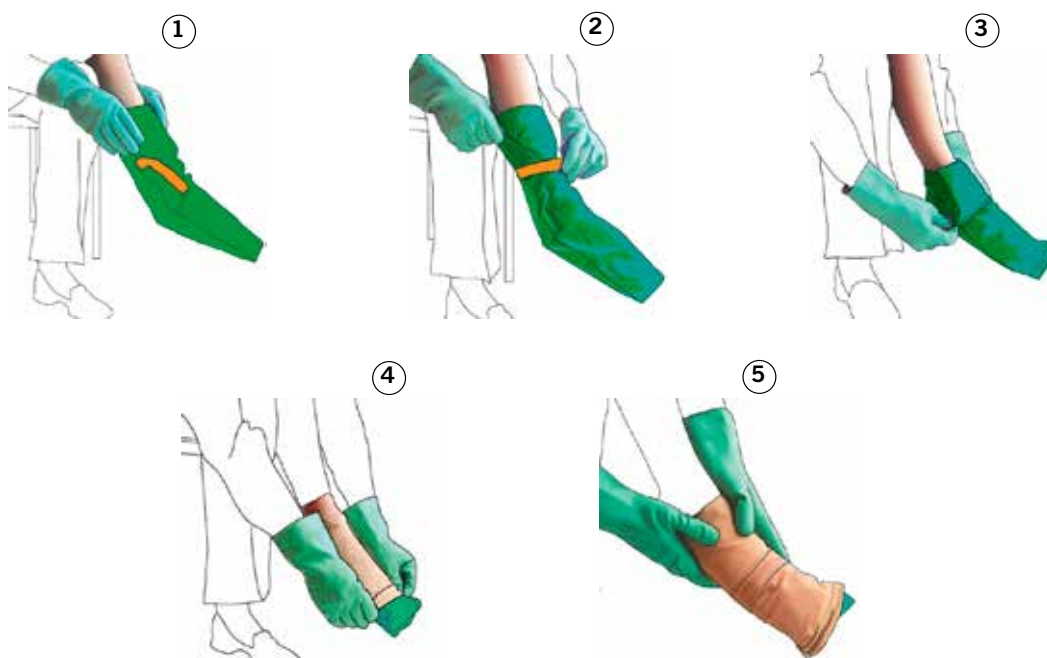

Easy-Slide

- Brugsanvisning

ONEMED

Påtagning:

- 1) Tag Easy-Slide på foden
- 2) Tag strømpen udenpå Easy-Slide
- 3) Træk strømpen over hælen
- 4) Tag et fast greb i hælen og hold med den anden hånd i løkken på Easy-Slide
- 5) Træk derefter med små træk i løkken og tag Easy-Slide ud af strømpen

OneMed A/S
P.O. Pedersens Vej 16
DK-8200 Aarhus N
CVR/VAT 19846679

Tel. (+45) 86 109 109
Fax (+45) 86 109 209
info.dk@onemed.com
www.onemed.dk

Easy-Off

- Brugsanvisning

Aftagning:

- 1) Tag Easy-Off uden på strømpen
- 2) Fastgør velcrostroppen rund om benet lige over Deres ankel
- 3) Fold resten af Easy-Off ned over stroppen - så langt som muligt
- 4) Fold strømpen ud over Easy-Off - så langt De kan
- 5) Skub strømpe og Easy-Off ned over hælen i små bevægelser og tag begge dele af