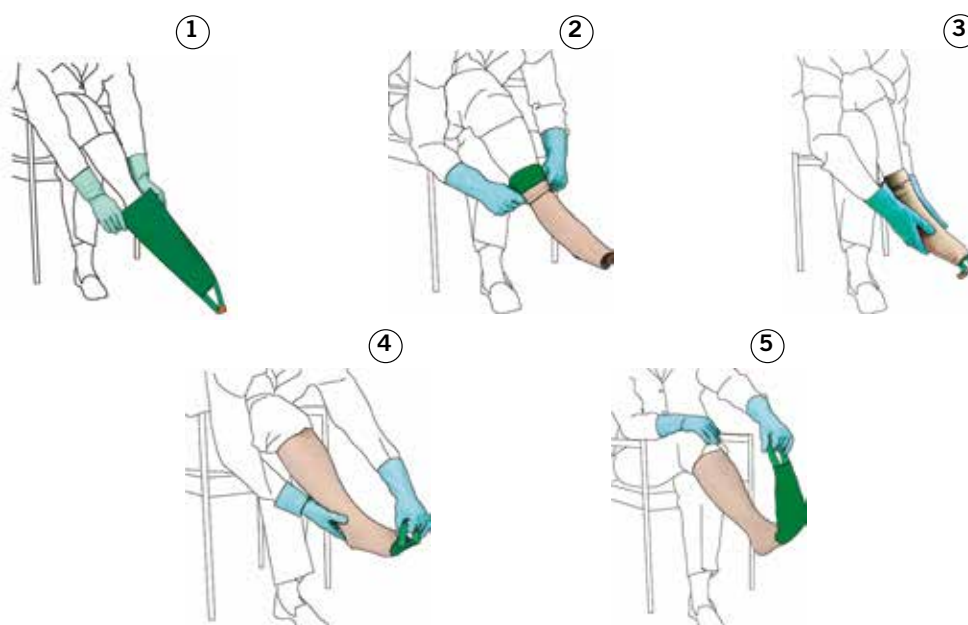

Easy-Slide

- Brugsanvisning

Påtagning:

- 1) Tag Easy-Slide på foden
- 2) Tag strømpen udenpå Easy-Slide
- 3) Træk strømpen over hælen
- 4) Tag et fast greb i hælen og hold med den anden hånd i løkken på Easy-Slide
- 5) Træk derefter med små træk i løkken og tag Easy-Slide ud af strømpen

Easy-Off

- Brugsanvisning

Aftagning:

- 1) Tag Easy-Off uden på strømpen
- 2) Fastgør velcrostroppen rund om benet lige over Deres ankel
- 3) Fold resten af Easy-Off ned over stroppen - så langt som muligt
- 4) Fold strømpen ud over Easy-Off - så langt De kan
- 5) Skub strømpe og Easy-Off ned over hælen i små bevægelser og tag begge dele af