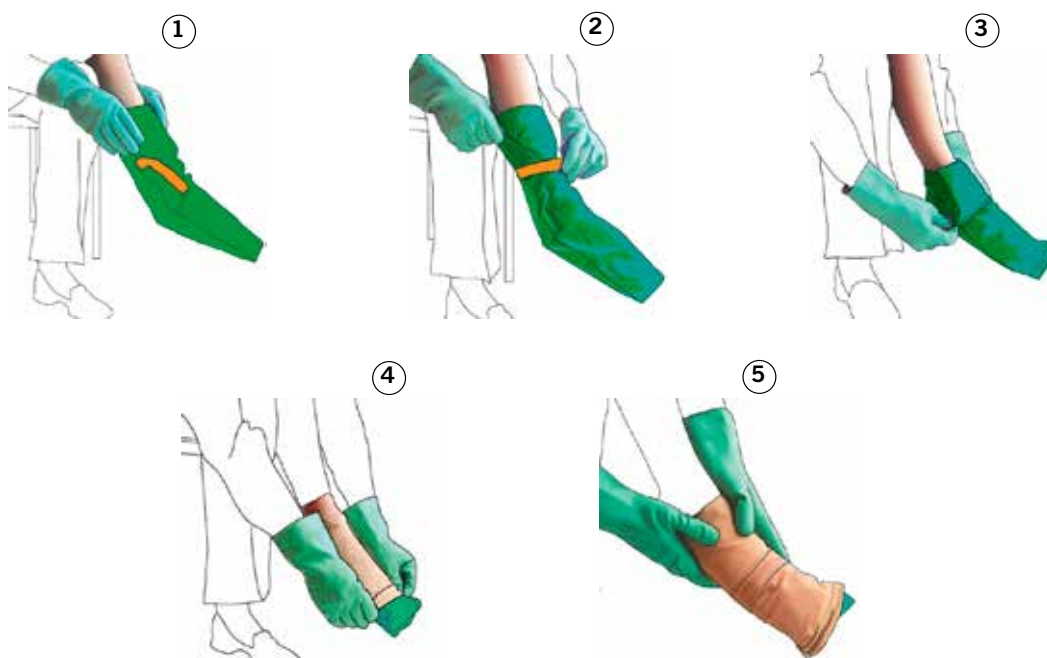

Easy-Slide

- Brugsanvisning

Påtagning:

- 1) Tag Easy-Slide på foden
- 2) Tag strømpen udenpå Easy-Slide
- 3) Træk strømpen over hælen
- 4) Tag et fast greb i hælen og hold med den anden hånd i løkken på Easy-Slide
- 5) Træk derefter med små træk i løkken og tag Easy-Slide ud af strømpen

Easy-Off

- Brugsanvisning

Aftagning:

- 1) Tag Easy-Off uden på strømpen
- 2) Fastgør velcrostroppen rund om benet lige over Deres ankel
- 3) Fold resten af Easy-Off ned over stroppen - så langt som muligt
- 4) Fold strømpen ud over Easy-Off - så langt De kan
- 5) Skub strømpe og Easy-Off ned over hælen i små bevægelser og tag begge dele af